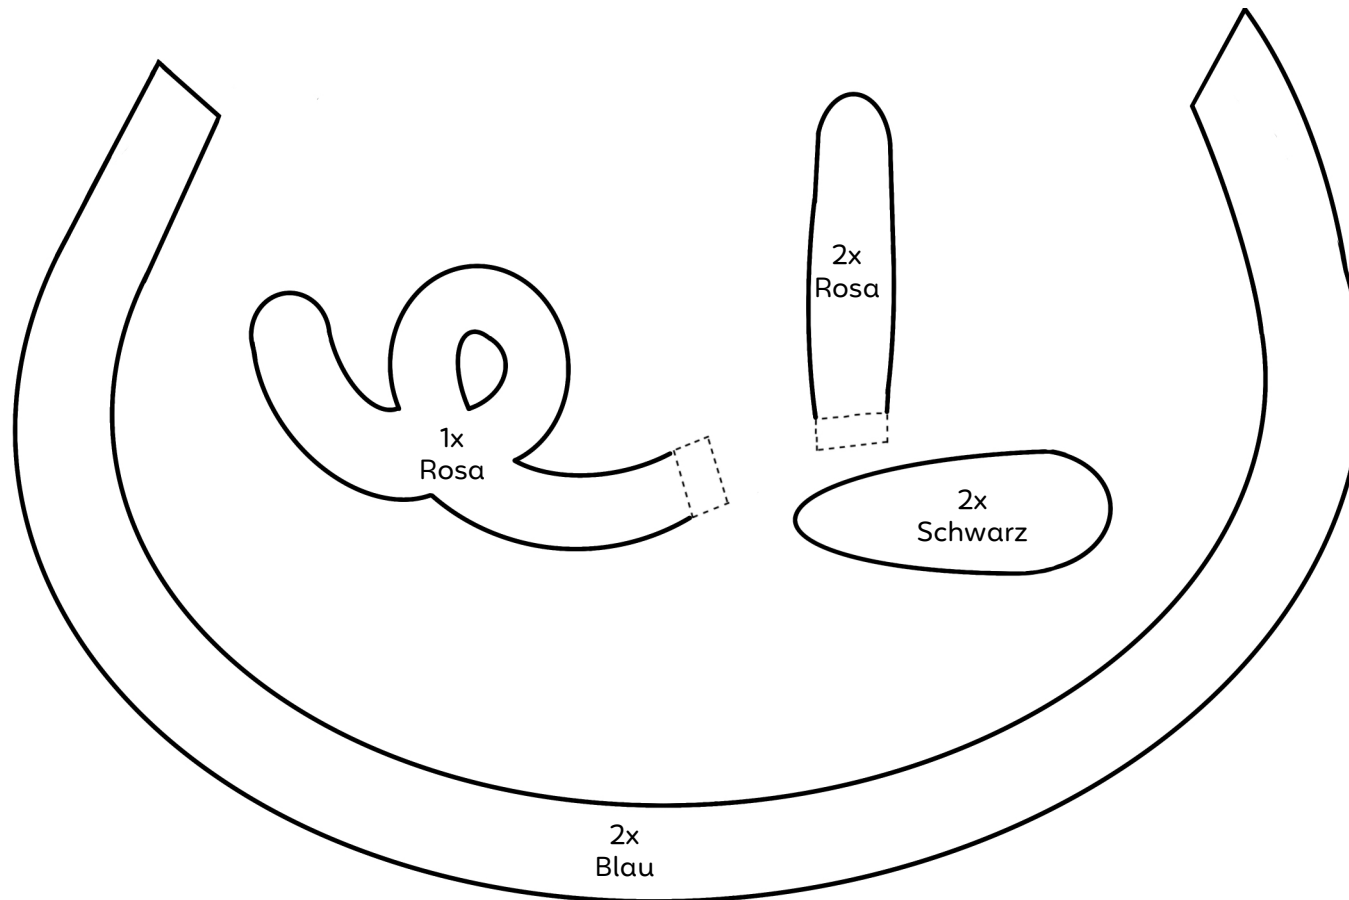

Peppa Pig Laternen (Peppa)

2x
Rosa

Peppa Pig Laternen (Peppa)

Peppa Pig Laternen (Peppa)

Augen

2x
Schwarz

Nasenlöcher

2x
Rosa

Peppa Pig Laternen (Schorsch)

Peppa Pig Laternen (Schorsch)

2x
Rosa

Peppa Pig Laternen (Schorsch)

Nasenlöcher

Augen

Schwarz

TOGGO
LINO