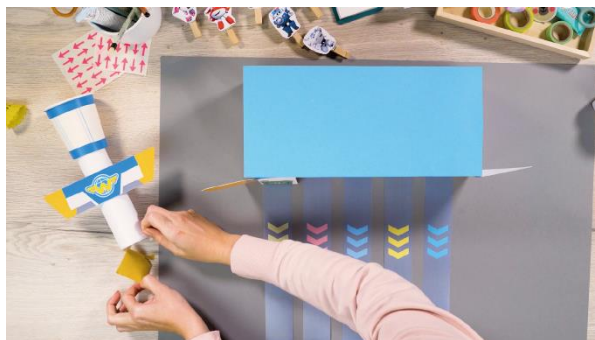

Schritt 3:

Die große Fläche der Schuhkartonhälfte mit blauem Papier bekleben und die drei kleineren Kartonseiten außen mit weißem Papier. Auch die Klopapierrolle mit weißem Papier bekleben.

Schritt 4:

Links und rechts auf die lange weiß beklebte Kartonseite die ausgedruckten gelben Flügel und dazwischen die ausgedruckten Garagentore in einer Reihe aufkleben. Auf die Klopapierrolle das ausgedruckte Super Wings Logo kleben.

Blaues Klebeband am oberen Rand der langen weißen Seite des Schuhkartons zwischen den beiden Flügeln anbringen. Zudem rund um den oberen und unteren Becherrand.

Schritt 9:

Die ausgedruckten Super Wings Freunde auf die Wäscheklammern kleben.

Schritt 10:

Den Schuhkarton mit der blauen Seite nach oben auf dem grauen Karton festkleben. Vor jedes Garagentor klebst du eine ausgedruckte Landebahn.

Schritt 11:

Die letzte Schutzfolie des doppelseitigen Klebebands auf der Klopapierrolle abziehen und den Kontrollturm aus Klopapierrolle und Pappbecher auf das blaue Dach deines Flughafens kleben.